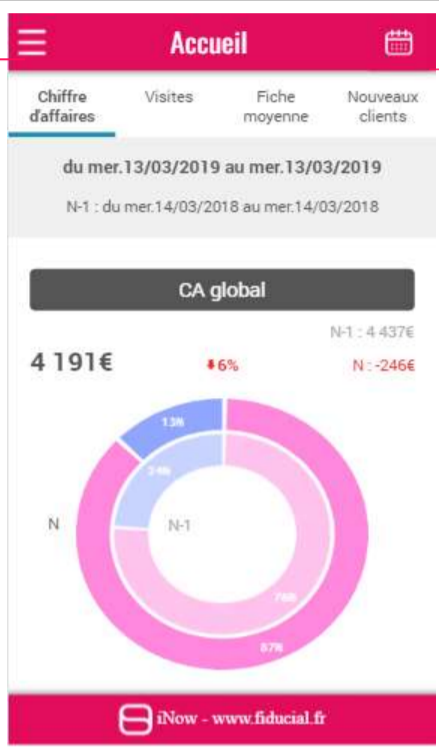

Saisir votre nom d'utilisateur et votre mot de passe fourni par FIDUCIAL

Cliquer sur Démo pour avoir un aperçu des informations.

N.B. :
En cas d'oubli de votre mot de passe, cliquer sur Mot de passe oublié ? Vous serez redirigé vers le site de eFiducial pour pouvoir le récupérer

La version de démonstration affiche des données fictives.

L'image de gauche permet de naviguer dans le menu

L'image de droite permet de choisir les périodes de recherche

Le menu Accueil permet la visualisation en global

Les informations suivantes s'affichent :

- Répartition du CA
- Fiches moyennes
- Nombre de visites
- Nouveaux clients

La visualisation peut se faire par jour, semaine, mois, année ou par la saisie d'une période