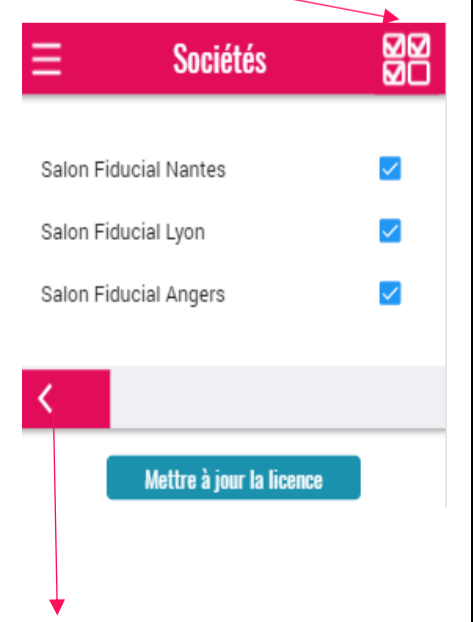

La version de démonstration affiche des données fictives.

L'image de gauche permet de naviguer dans le menu

L'image de droite permet de choisir les périodes de recherche

Le menu Accueil permet la visualisation en global

Les informations suivantes s'affichent :

- Répartition du CA
- Fiches moyennes
- Nombre de visites
- Nouveaux clients

La visualisation peut se faire par jour, semaine, mois, année ou par la saisie d'une période

Affiche le détail du salon

Liste des paramètres

Modifier les paramètres en fonctions de vos besoins

Image pour sélectionner ou désélectionner toutes les sociétés

Le bouton Sociétés permet de choisir la liste des salons à visualiser